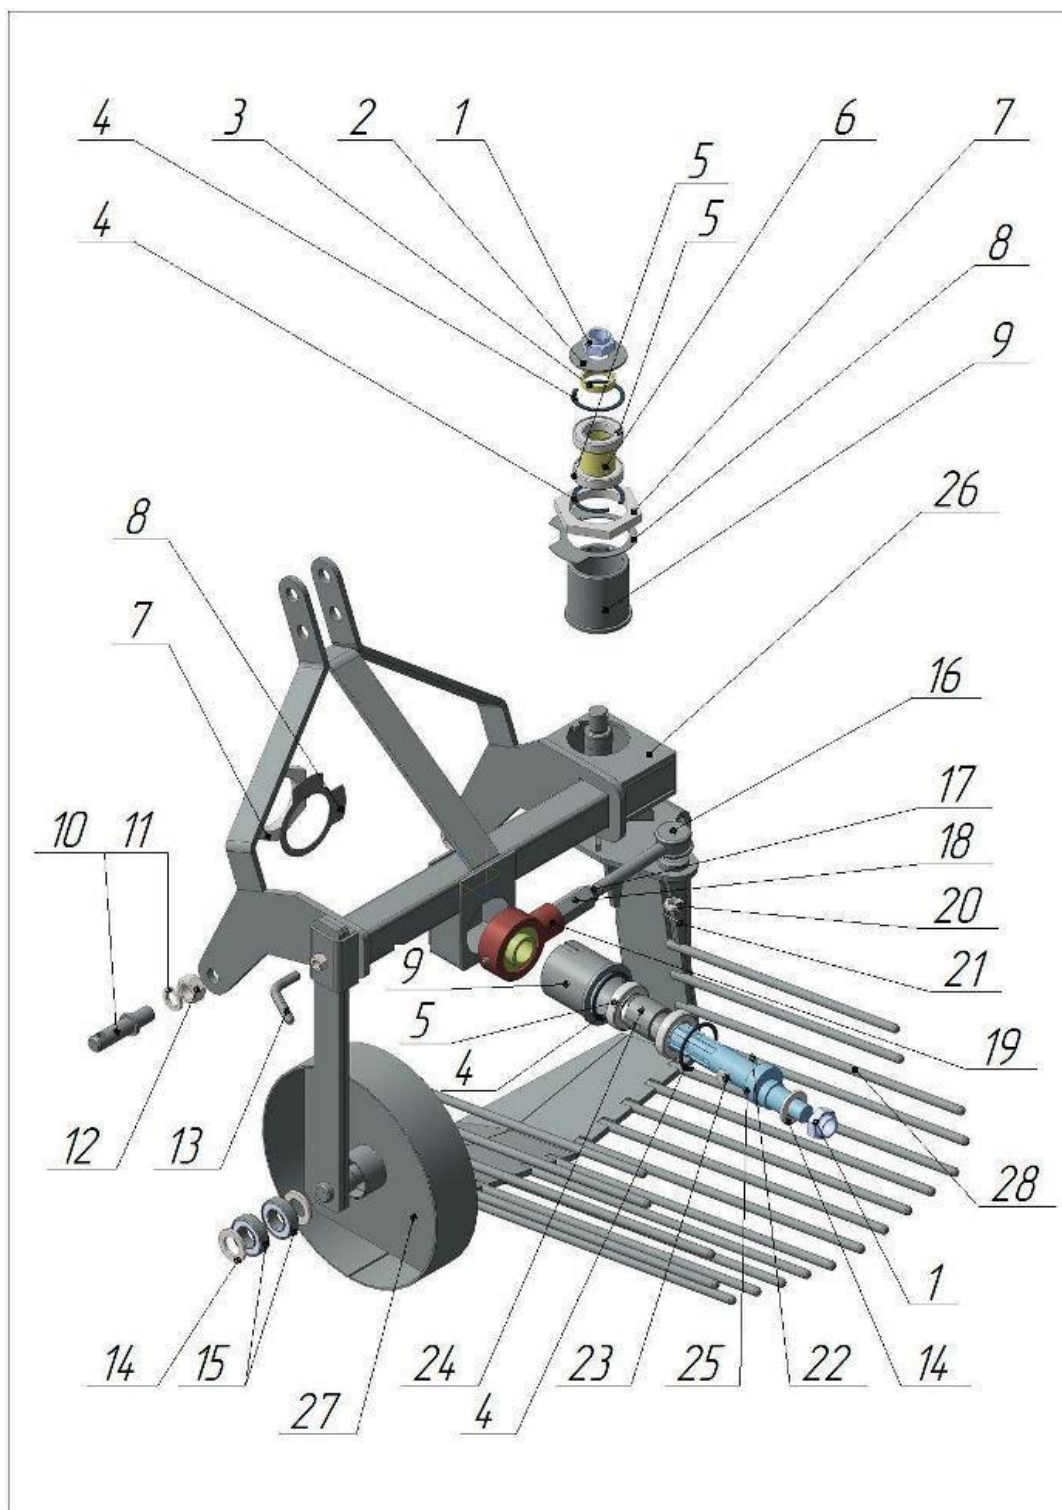

Рис.1

ООО «АВТОСПЕЦТЕХНИКА»

443022, Самарская область, г. Самара, Заводское шоссе, 13д

8-800-700-25-65, +7 (846) 221-86-68, 7 (846) 221-86-67

avspec.ru

refteh@yandex.ru